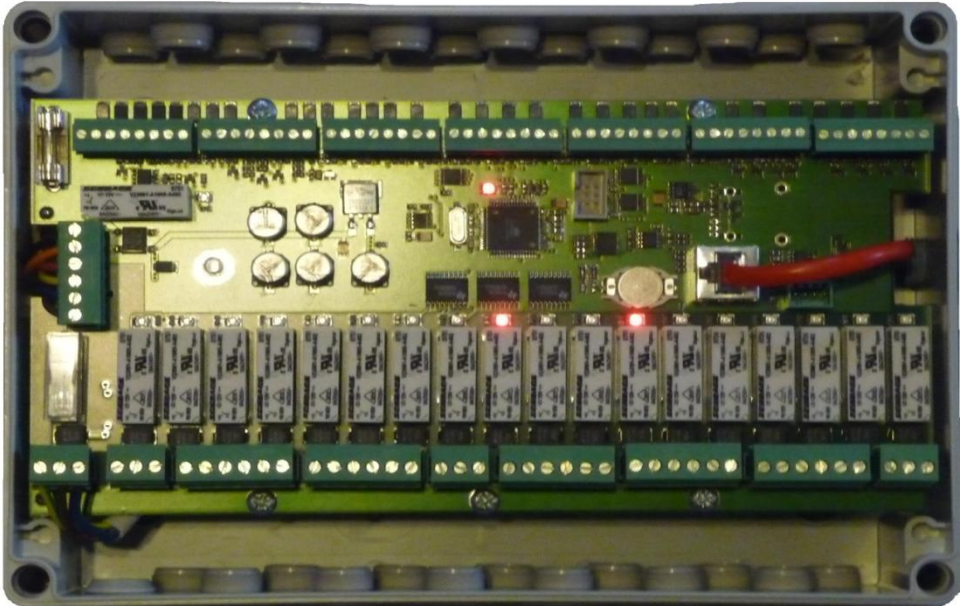

POWALL *Grips*

die Steuerung
für Solar- Holz- und andere Heizungssysteme

BEDIENTEIL IM WOHNRAUM

Das einfach zu bedienende Display gibt Ihnen jederzeit Auskunft über den Energiehaushalt Ihres Gebäudes,

damit Sie wissen was Sache ist.

STEUERUNG IM HEIZRAUM

Maximaler Ertrag

Minimalen Energieverbrauch: **5W**

- ✘ Anschluss von bis zu 20 Fühlern
 - ✘ PT1000, KTY, NTC, usw.
 - ✘ Schalter
- ✘ Anschluss einer Lambda-Sonde (nur Bosch)
 - ✘ Für Lambda-Kontrolle des Holzkessels
- ✘ Steuerung von 18 Ausgängen
 - ✘ 17-fach geschaltete Phase
 - ✘ 1-fach potentialfrei (z.B. für Öl-/Gaskessel)
 - ✘ 5-fach als Dreiergruppe (ideal für Pumpe + Mischer)
- ✘ Anschluss von zwei Impulsgebern
 - ✘ Erfassung der Durchflussmenge im Solarkreis sowie Holzkessel
- ✘ Anschluss von zwei regelbaren Pumpen
 - ✘ Geringer Energieverbrauch, optimale Ertragsausnutzung

POWALL Grips

Holzheizung und Sonne umweltschonend koordiniert

Die POWALL Grips Steuerung ist die abgestimmte Ergänzung zu POWALL-Kessel als Holzheizung und Großflächen-Kollektor für Warmwasserbereitung und Hauptheizung. CO₂-neutral und umweltschonend gewinnen Sie die benötigte Wärme.

Das unten stehende Schaubild zeigt durch die weißen Balken die gewonnene Sonnenenergie, und durch die schwarzen Balken die benötigte Nachheizung, die durch einen Powall Ofen gewonnen werden kann.
(Grafik vom Display aus einer bestehenden Anlage)