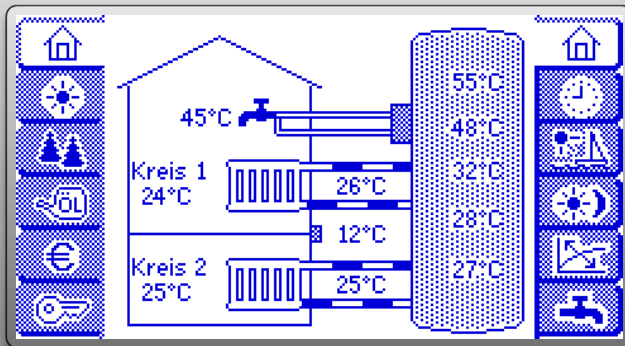

POWALL *Grips*

die Steuerung
für Solar- Holz- und andere Heizungssysteme

BEDIENTEIL IM WOHNRAUM

Das einfach zu bedienende Display gibt Ihnen jederzeit Auskunft über den Energiehaushalt Ihres Gebäudes,

damit Sie wissen was Sache ist.

STEUERUNG IM HEIZRAUM

Maximaler Ertrag

Minimalen Energieverbrauch: **5W**

- ✘ Anschluss von bis zu 20 Fühlern
 - ✘ PT1000, KTY, NTC, usw.
 - ✘ Schalter
- ✘ Anschluss einer Lambda-Sonde (nur Bosch)
 - ✘ Für Lambda-Kontrolle des Holzkessels
- ✘ Steuerung von 18 Ausgängen
 - ✘ 17-fach geschaltete Phase
 - ✘ 1-fach potentialfrei (z.B. für Öl-/Gaskessel)
 - ✘ 5-fach als Dreiergruppe (ideal für Pumpe + Mischer)
- ✘ Anschluss von zwei Impulsgebern
 - ✘ Erfassung der Durchflussmenge im Solarkreis sowie Holzkessel
- ✘ Anschluss von zwei regelbaren Pumpen
 - ✘ Geringer Energieverbrauch, optimale Ertragsausnutzung

POWALL Grips

Holzheizung und Sonne umweltschonend koordiniert

Die POWALL Grips Steuerung ist die abgestimmte Ergänzung zu POWALL-Kessel als Holzheizung und Großflächen-Kollektor für Warmwasserbereitung und Hauptheizung. CO₂-neutral und umweltschonend gewinnen Sie die benötigte Wärme.

Das unten stehende Schaubild zeigt durch die weißen Balken die gewonnene Sonnenenergie, und durch die schwarzen Balken die benötigte Nachheizung, die durch einen Powall Ofen gewonnen werden kann.
(Grafik vom Display aus einer bestehenden Anlage)